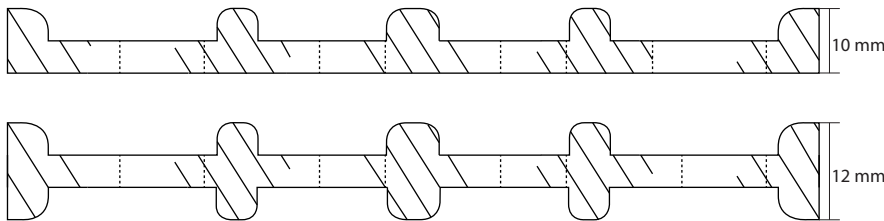

Double Layer Grille Panels

Double Layer Grill are decorative textured panels of patterns with engraved and cut out into the surface of MDF Boards and plaswood these are two different layers. The first surface layer are round and distinctive and the second surface layer characterised flat which two combinations of them create more dimensional and fascination of decorative panels

Double Layer Grille Panels

ผนังตกแต่งอลูมิเนียม "Double Cutting Layer"
เพิ่มลูกเล่นกับงานตกแต่งให้มีระดับมิติที่แตกต่างกับ
โดยแบ่งออกเป็น 2 ระดับ และ 2 ลวดลายที่มีลักษณะ
ของงานบุผนังและบุผนังได้อย่างชัดเจนและลงตัว

C15

Product code	Design	Materials	Width(mm.)	Length(mm.)	Thickness(mm.)
BS	Comtemporary Look	MDF/PLASWOOD	1200	2400	12 Double Two-side 10 Double One-side
C	Classic Look	MDF/PLASWOOD	1200	2400	12 Double Two-side 10 Double One-side
GP	Classic Look	MDF/PLASWOOD	1200	2400	12 Double Two-side 10 Double One-side
SQ	Oriental Look	MDF/PLASWOOD	1200	2400	12 Double Two-side 10 Double One-side
ST	Moroccan Look	MDF/PLASWOOD	1200	2400	12 Double Two-side 10 Double One-side
WR	Renaissance Look	MDF/PLASWOOD	1200	2400	12 Double Two-side 10 Double One-side

Double One-Side

Double Two-Side

Creativity For Sustainability

BS04

Size : 1200 x 2400 mm
Material: MDF / Plaswood

BS17

Size : 1200 x 2400 mm
Material: MDF / Plaswood

BS23